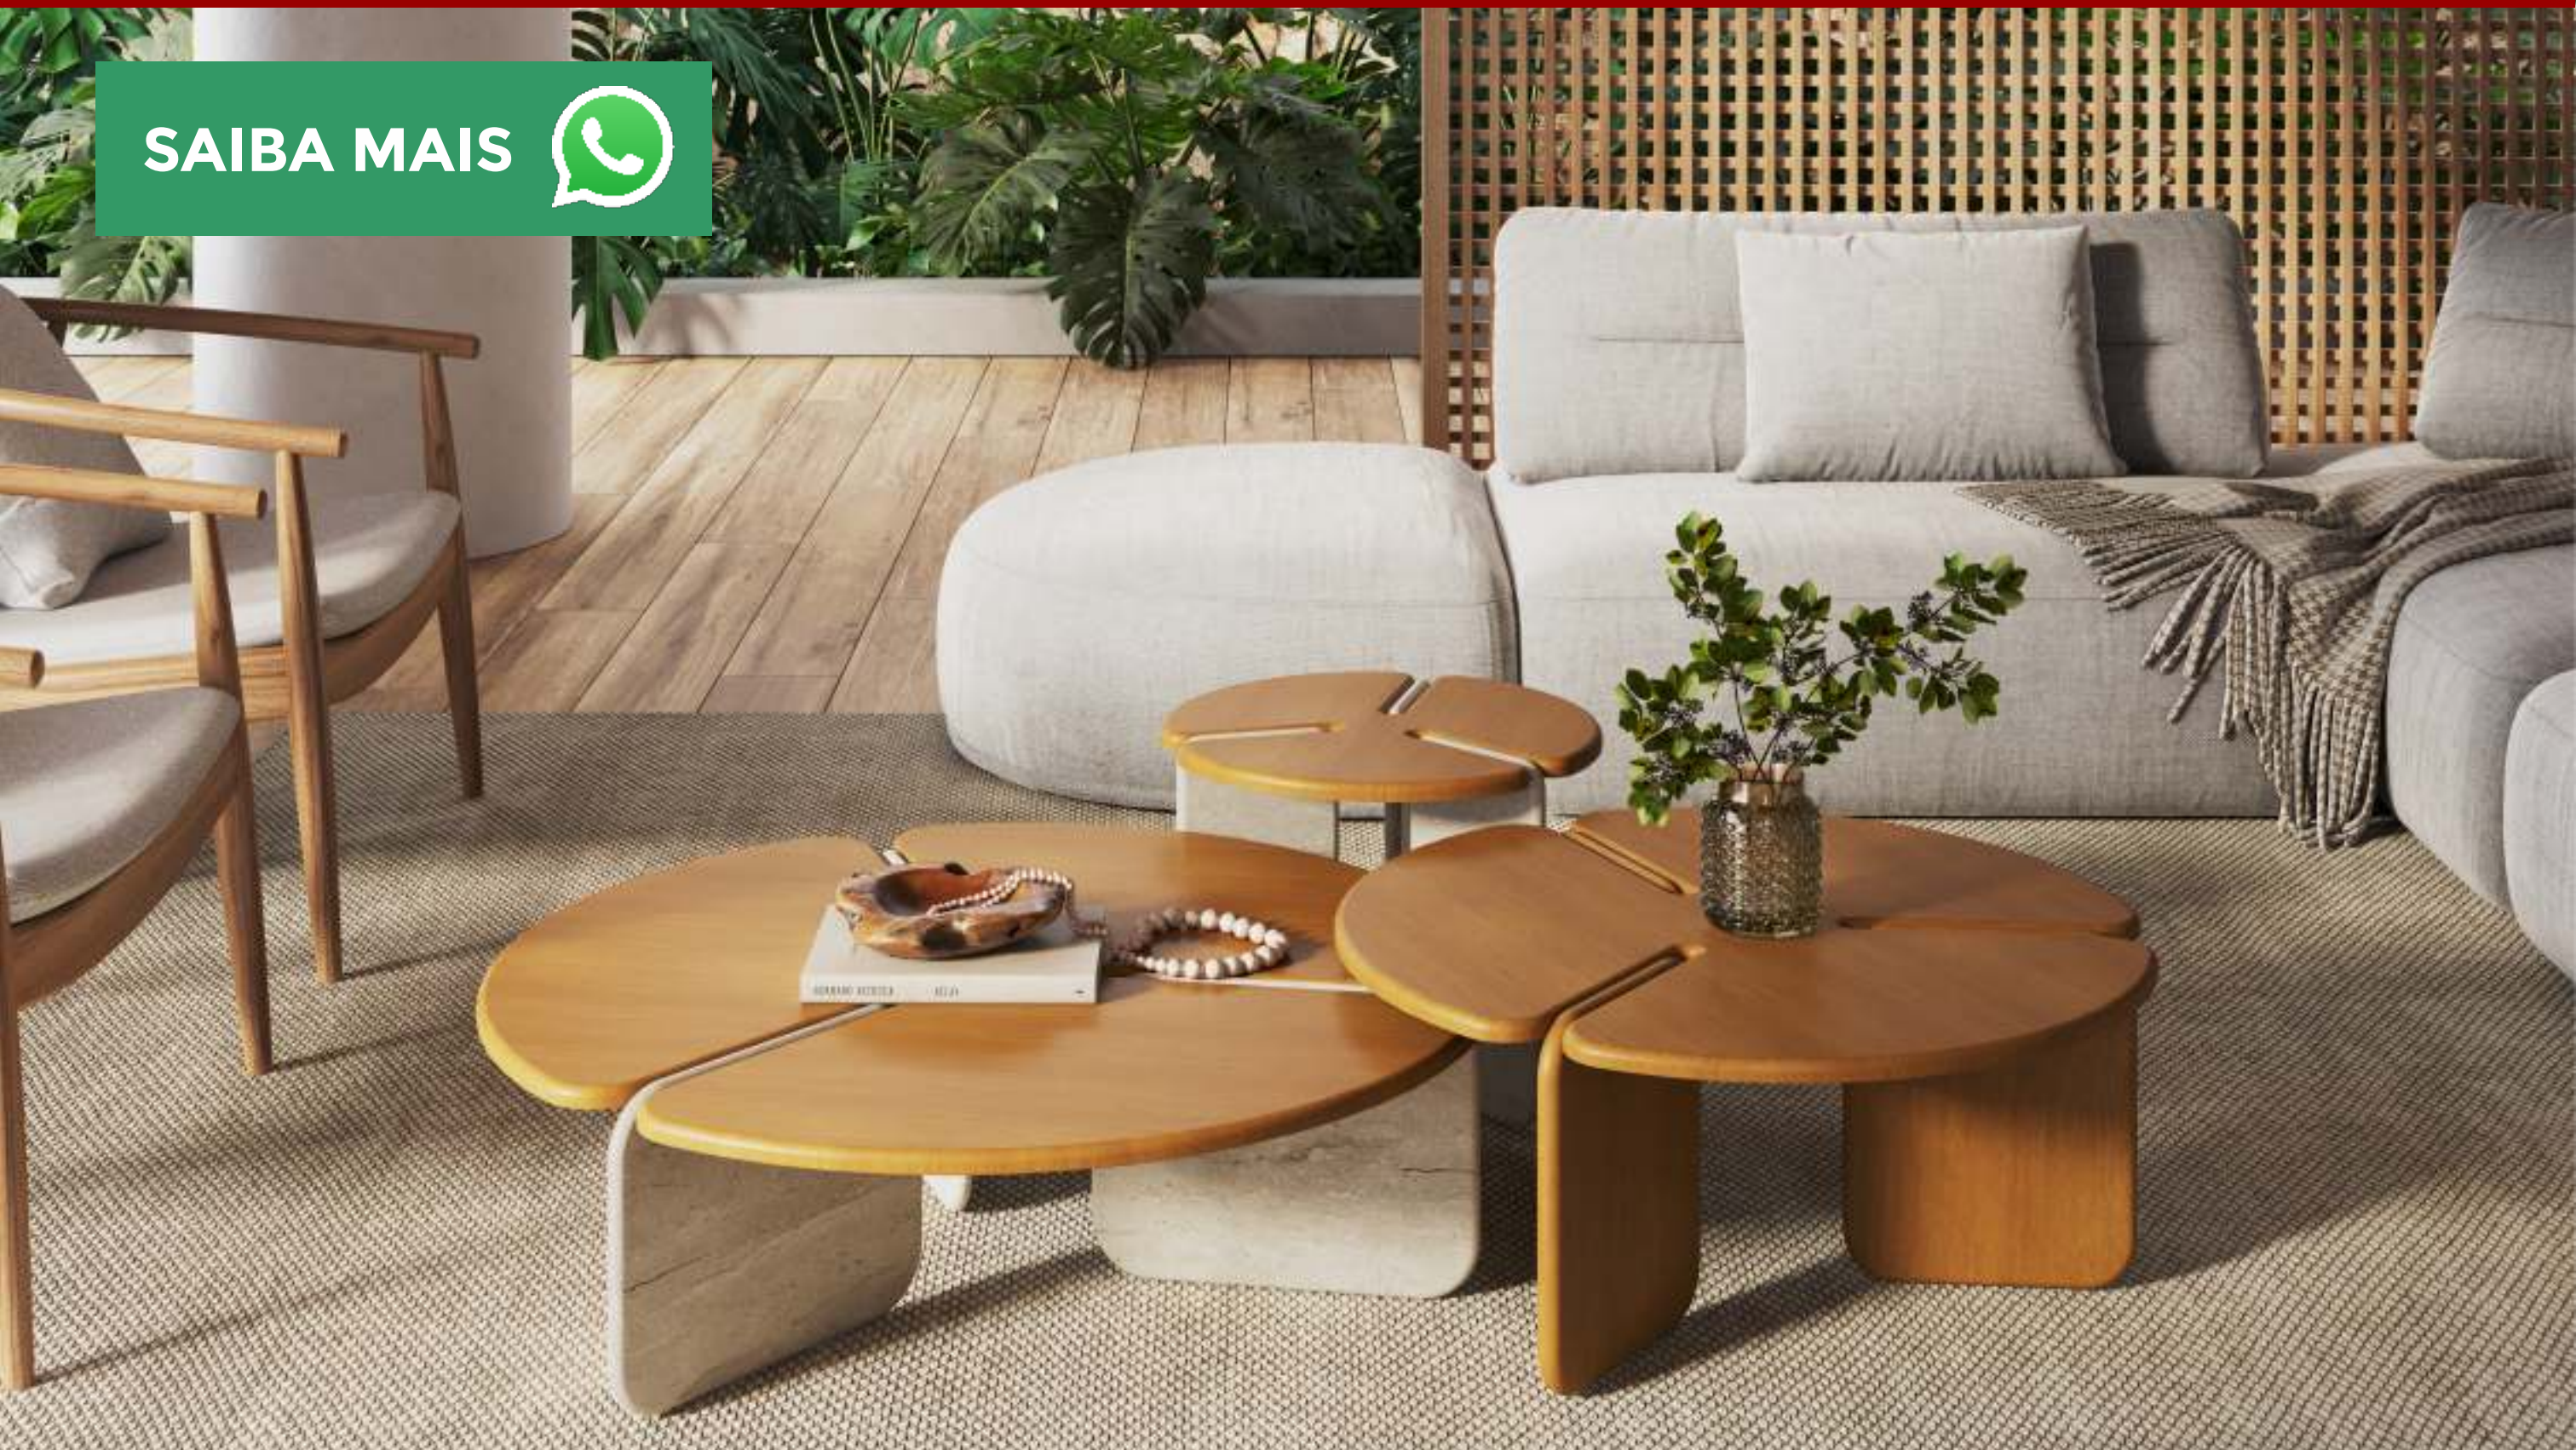

10x sem juros e sem entrada • Entrega e montagem grátis

SAIBA MAIS

108 - Mesa de centro 0,30x1,00x1,00, apresenta opções em tampos de madeira maciça e mdf laqueado, os pés podem ser confeccionados em pedra ou madeira. Disponível em 3 tamanhos distintos e a possibilidade do uso conjunto. (amendoa e travertino/mel e travertino)