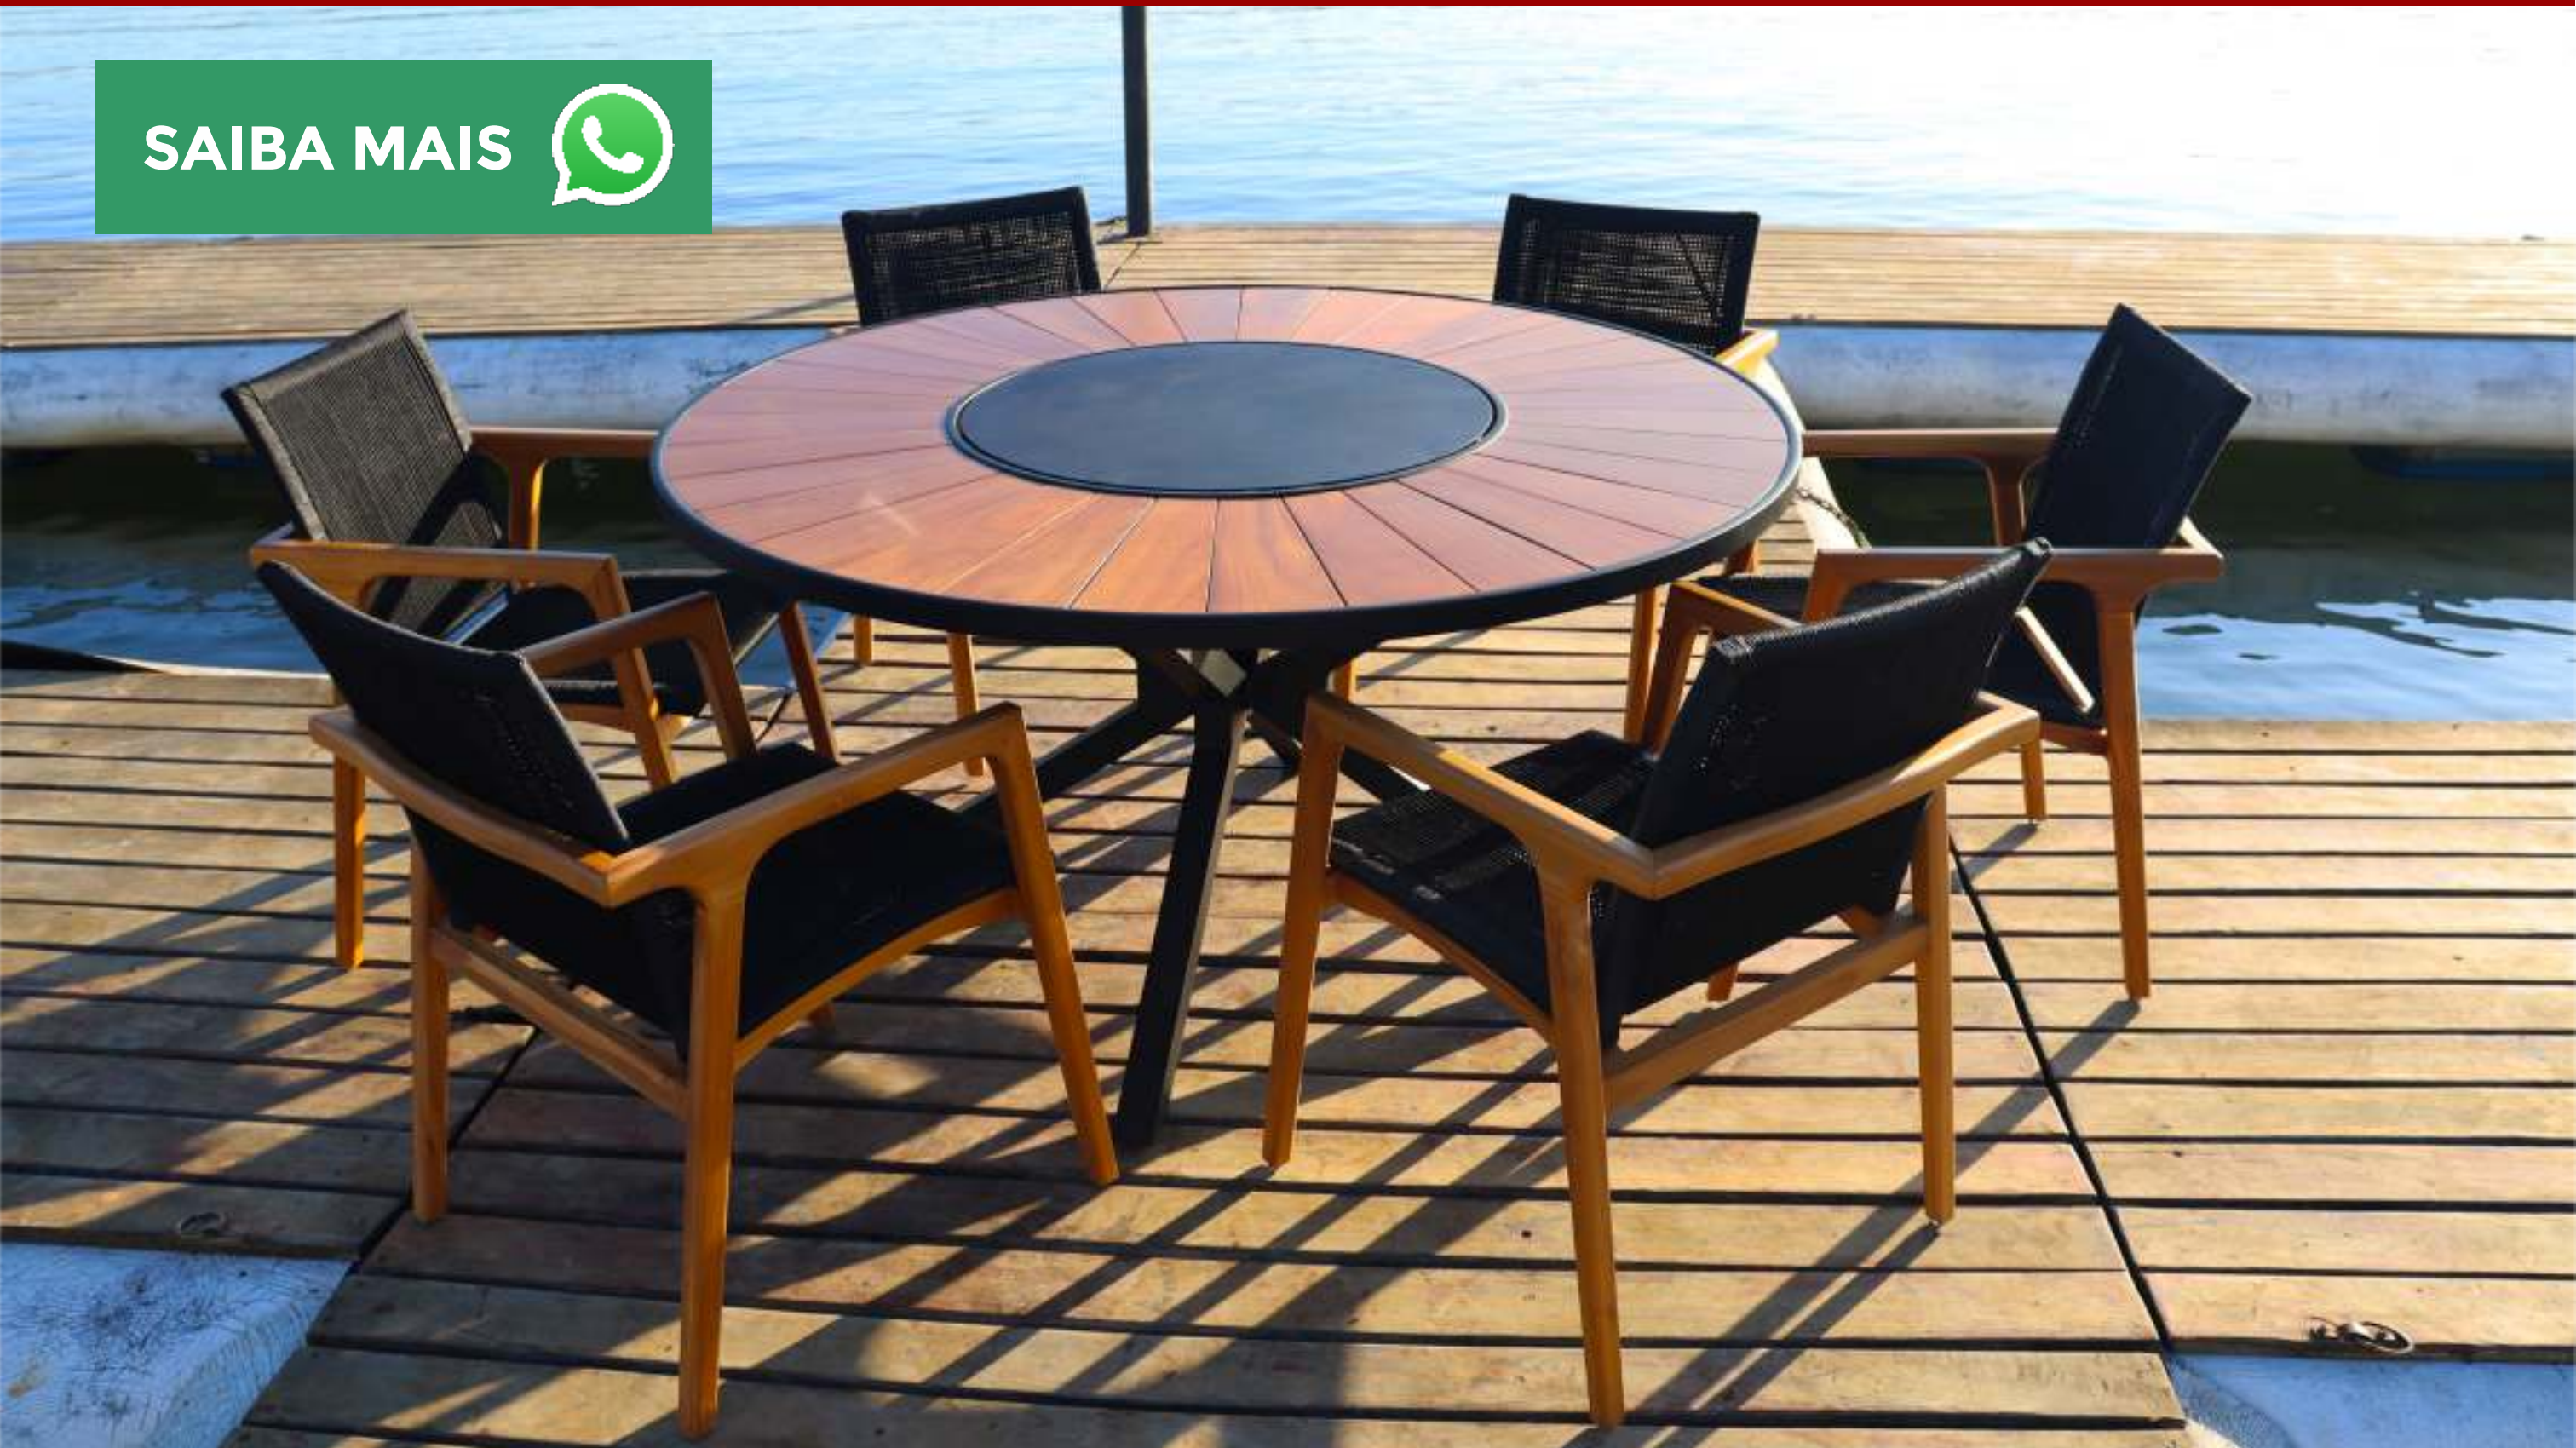

# FEIRÃO DAS FÁBRICAS

**50** ATÉ  
**%**  
DE DESCONTO

**10x sem juros e sem entrada • Entrega e montagem grátis**

SAIBA MAIS

61 - Mesa 150 tp madeira com giratório (fendi/cumaru), para 6 cadeiras em corda náutica de 4 mm rami002.