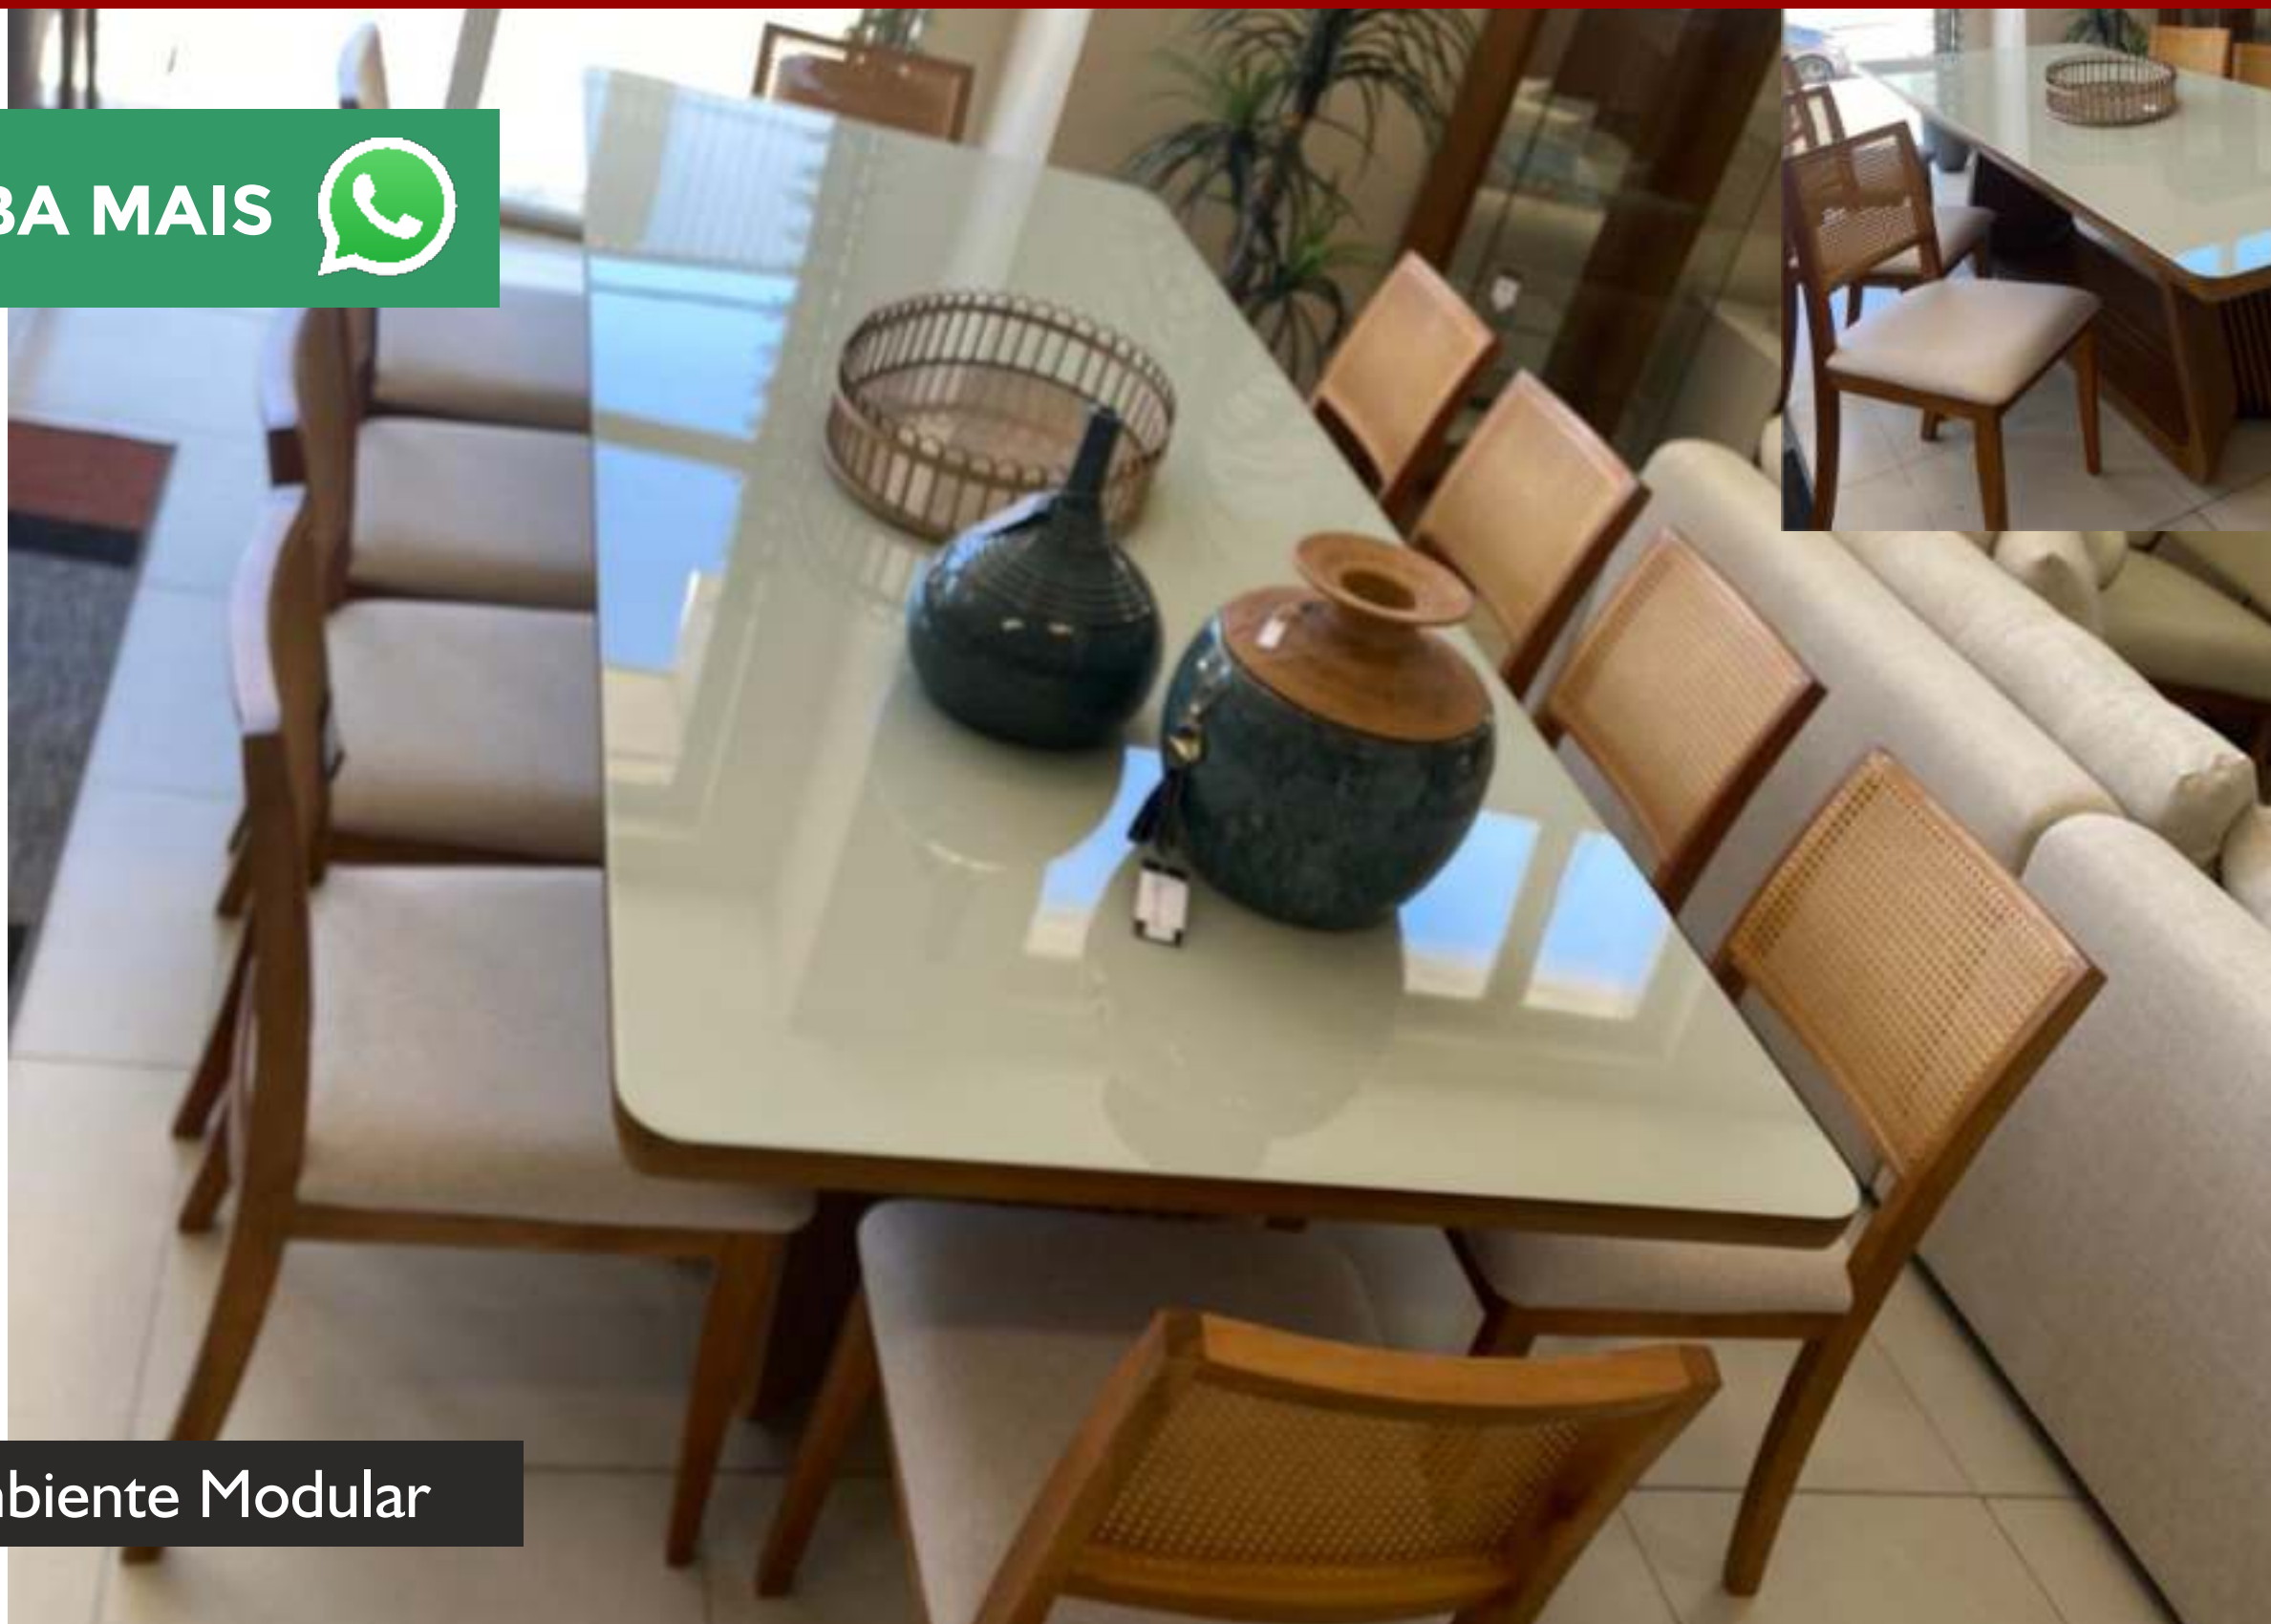

# FEIRÃO DAS FÁBRICAS

50%  
ATÉ  
DE DESCONTO

10x sem juros e sem entrada • Entrega e montagem grátis

SAIBA MAIS

Ambiente Modular

30 - Mesa 270x110 para até 10 cadeiras, base super moderna toda trabalhada, tampo com vidro leitoso sobreposto, produto ideal para um jantar especial com a família toda reunida. (bs mel/tp mel/vd of)