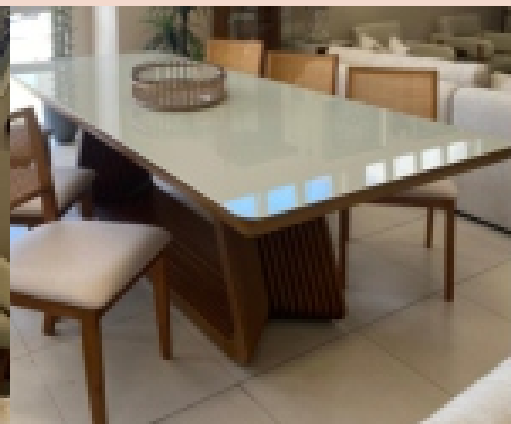

Confira regulamento em loja, site ou pelo whatsapp 32 3333 4941

SEMANA DA SALA DE JANTAR

Entrega e montagem grátis

SAIBA MAIS

04 - Mesa 270x110 base super moderna toda trabalhada, tampo com vidro leitoso sobreposto, suporta até 10 cadeiras, produto ideal para um jantar especial com a família toda reunida. CADEIRAS SOB CONSULTA.